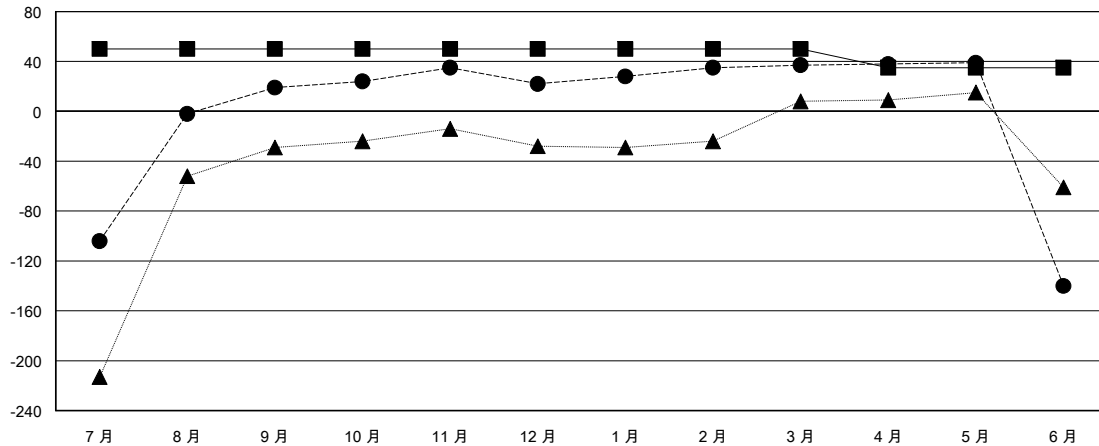

MONTHLY MEMBERSHIP PROGRESS REPORT

District 300 E1

Results as of: 06/30/2018

GMT: PEI-JEN CHEN

地點 REP OF CHINA

GMT憲章區

分會			
成果 2017-2018			
季	新分會目標	新會	會員流失的分會
7月/8月/9月	1	0	1
10月/11月/12月	0	0	0
1月/2月/3月	0	0	0
4月/5月/6月	0	0	0

位會員@每位須繳			
成果 2017-2018			
季	會員淨增長目標	實際會員增長數	實際退會會員 (包括轉會)
7月/8月/9月	50	303	256
10月/11月/12月	0	35	27
1月/2月/3月	0	28	9
4月/5月/6月	-15	30	205

目標與實際新會累積

目標和實際會員累積

已取消的分會: 1	59 CLUBS OF 66 增添1位或以上的新會員	性別分佈 男 1,395 (70.38%) 女 587 (29.62%) 年度女性會員百分比目標: 40%
放棄的會員	點擊這裡取得累計會員數據	總計家庭單位會員數 0
過世 8		支付減半會費的家庭會員 0
分會已取消 0		
其他 489		
總計 497		