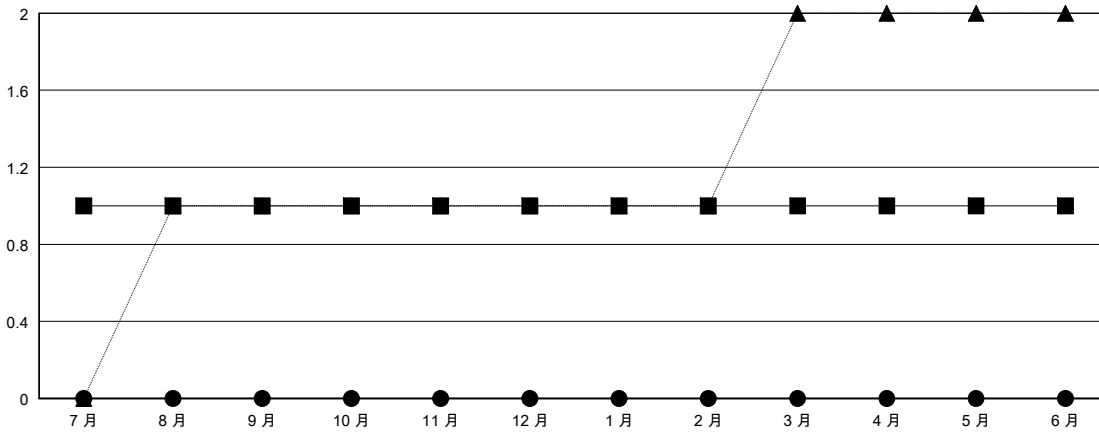

MONTHLY MEMBERSHIP PROGRESS REPORT

District 300 E1

Results as of: 06/30/2018

GMT: PEI-JEN CHEN

地點 REP OF CHINA

GMT憲章區

分會			
成果 2017-2018			
季	新分會目標	新會	會員流失的分會
7月/8月/9月	1	0	1
10月/11月/12月	0	0	0
1月/2月/3月	0	0	0
4月/5月/6月	0	0	0

位會員@每位須繳			
成果 2017-2018			
季	會員淨增長目標	實際會員增長數	實際退會會員 (包括轉會)
7月/8月/9月	50	303	256
10月/11月/12月	0	35	27
1月/2月/3月	0	28	9
4月/5月/6月	-15	30	205

目標與實際新會累積

目標和實際會員累積

已取消的分會: 1	59 CLUBS OF 66 增添1位或以上的新會員	性別分佈 男 1,395 (70.38%) 女 587 (29.62%) 年度女性會員百分比目標: 40%
放棄的會員	點擊這裡取得累計會員數據	總計家庭單位會員數 0
過世 8		支付減半會費的家庭會員 0
分會已取消 0		
其他 489		
總計 497		